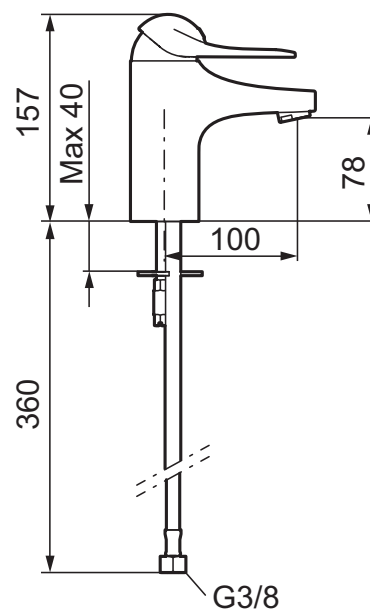

Ettgreps servantbatteri, 9000E

Beskyttelsesmodul AA

- EcoSafe®
- Mykstengende
- Eco Flow (energi- og vannbesparende strålesamler)
- Kaldstart
- Vannmengdebegrenser og temperatursperre
- Fleksible Soft PEX®-rør med 3/8" mutter
- Ecoplus: Fjærbelastet spak over halv mengde

Utførelse	FMM nr	NRF nr
Krom, Energiklasse B	80600010	4300034
Krom, med Soft PEX-rør L=260 mm, Energiklasse B, ansl. 10 mm spiss	80600300	
Krom, Eco Plus, Energiklasse B	80606000	4300037
Krom, 5 l/min ved 2-6 bar, Energiklasse A	80607010	4300045